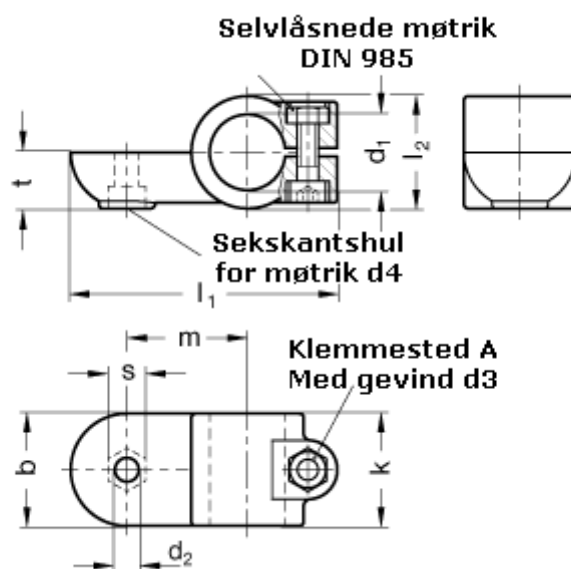

Varenummer: 20278B48OZ2SW
Beskrivelse: E+G laskeforbindelse
GN278-B48-OZ-2-SW

Mål

$b = 65$	$m = 70$
$d_1 = B48$	$s = 17.0$
$d_2 = 10.5$	$t = 32.5$
$d_3 = M10$	
$d_4 = M10$	
$k = 65$	
$l_1 = 148$	
$l_2 = 65$	